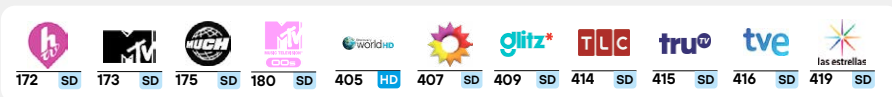

Entretenimiento