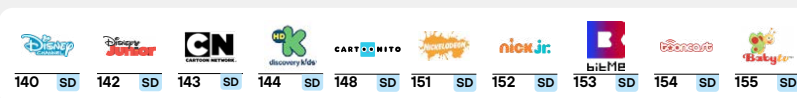

Femeninos

Infantiles