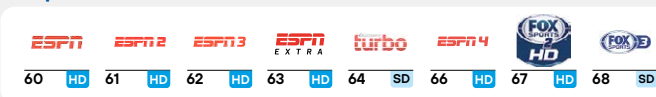

DTA

plan
Satelital C
Bs 230 mensual

76
canales

Canal Guía

Nacionales

Deportes

Educativos

Femeninos