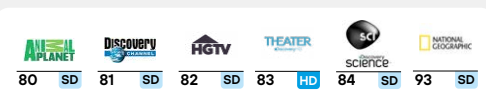

DTA

plan
Satelital C
Bs 230 mensual

76
canales

Canal Guía

Nacionales

Deportes

Educativos

Femeninos