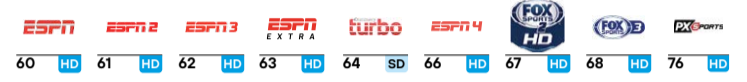

entel tv smart te trae android TV

plan FULL android Bs 249 mensual

1. 71 canales
2. 44 canales HD
   - 27 canales SD
   - VOD Premium

Canal Guía

Nacionales

Deportes

Educativos

Femeninos

Infantiles

Noticias

Religioso

Series

Películas

Premium

Entretenimiento

Video a Demanda - Premium

*Canales habilitados únicamente para eventos autorizados

plan BÁSICO android Bs 149 mensual

1. 38 canales
2. 18 canales HD
   - 20 canales SD

Canal Guía

Nacionales

Deportes

Femeninos

Infantiles

Musicales

Noticias

Religioso

Entretenimiento

Películas

Entretenimiento

*Canales habilitados únicamente para eventos autorizados

VOD premium

Video a Demanda - Premium

Bs 10 | VOD Películas / Series / Novelas